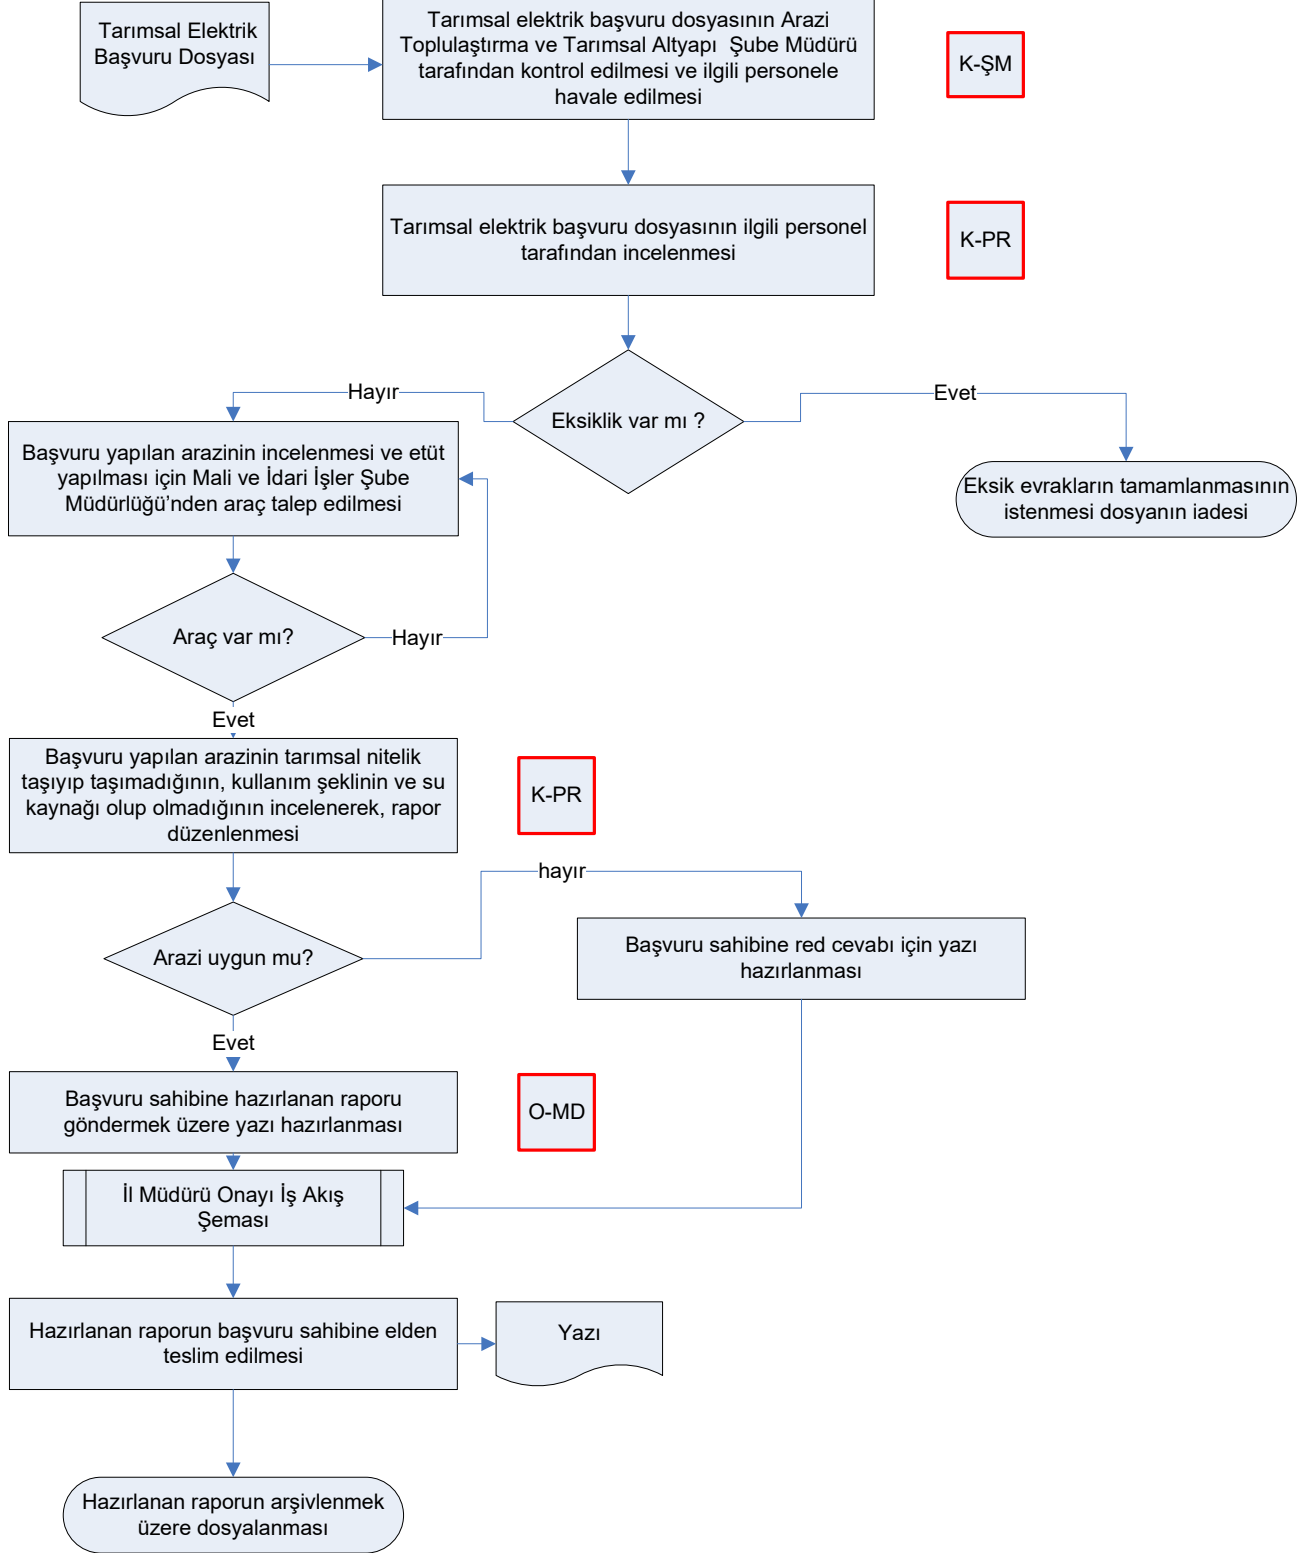

İŞ AKIŞ ŞEMASI

BİRİM:	DÜZCE İL GIDA TARIM VE HAYVANCILIK MÜDÜRLÜĞÜ / ARAZI TOPLULAŞTIRMA VE TARIMSAL ALTYAPI ŞUBE MÜDÜRLÜĞÜ
ŞEMA NO:	GTHB.81.İLM.İKS/KYS.AKŞ.05.02
ŞEMA ADI:	TARIMSAL ELEKTRİK KULLANMA İŞ AKIŞ ŞEMASI

HAZIRLAYAN	KONTROL EDEN	ONAYLAYAN
Kalite Yönetim Ekibi	Kalite Yönetim Sorumlusu	Kalite Yönetim Temsilcisi