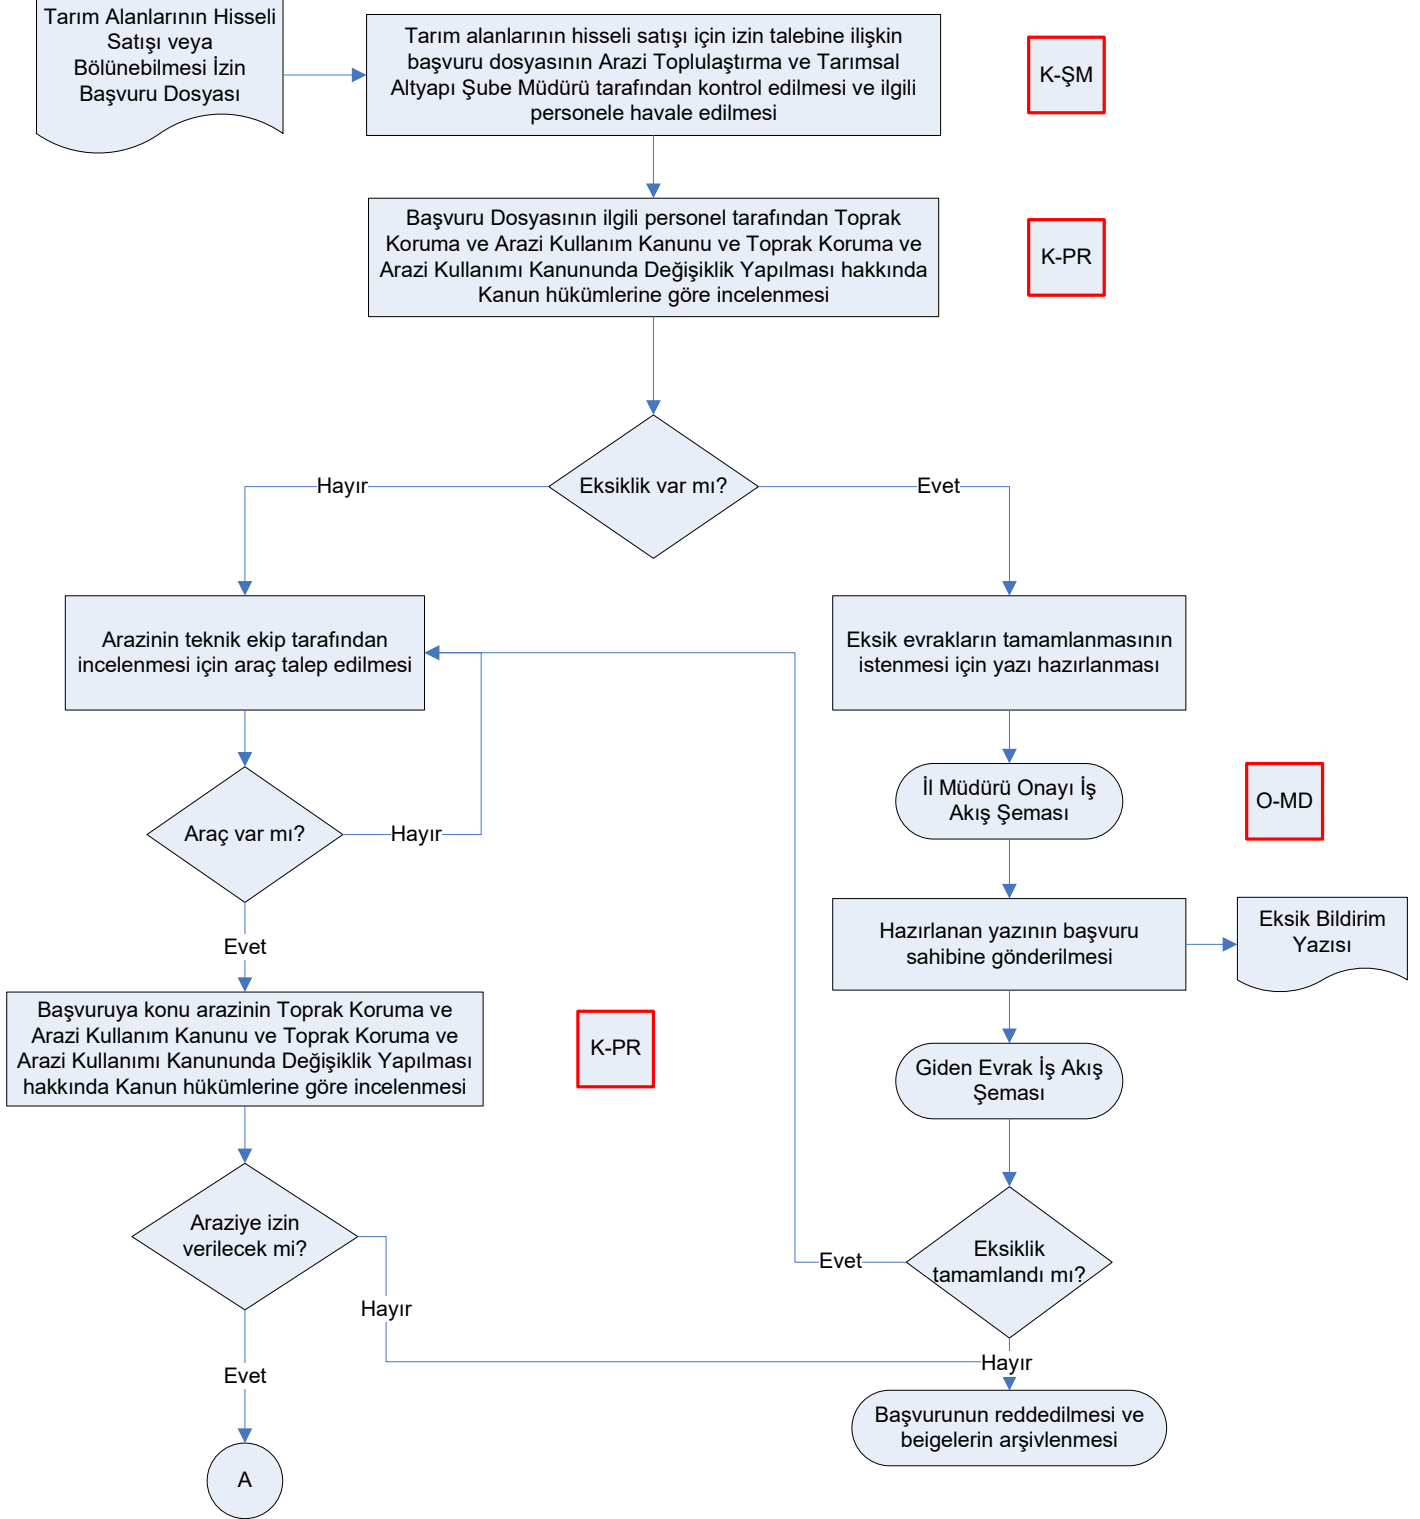

# İŞ AKIŞ ŞEMASI

BİRİM:	DÜZCE İL GIDA TARIM VE HAYVANCILIK MÜDÜRLÜĞÜ / ARAZİ TOPLULAŞTIRMA VE TARIMSAL ALTYAPI ŞUBE MÜDÜRLÜĞÜ
ŞEMA NO:	GTHB.81.İLM.İKS/KYS.AKŞ.05.06
ŞEMA ADI:	HİSSELİ SATIŞ İZİNİ İŞ AKIŞ ŞEMASI

HAZIRLAYAN	KONTROL EDEN	ONAYLAYAN
Kalite Yönetim Ekibi	Kalite Yönetim Sorumlusu	Kalite Yönetim Temsilcisi

HAZIRLAYAN Kalite Yönetim Ekibi	KONTROL EDEN Kalite Yönetim Sorumlusu	ONAYLAYAN Kalite Yönetim Temsilcisi