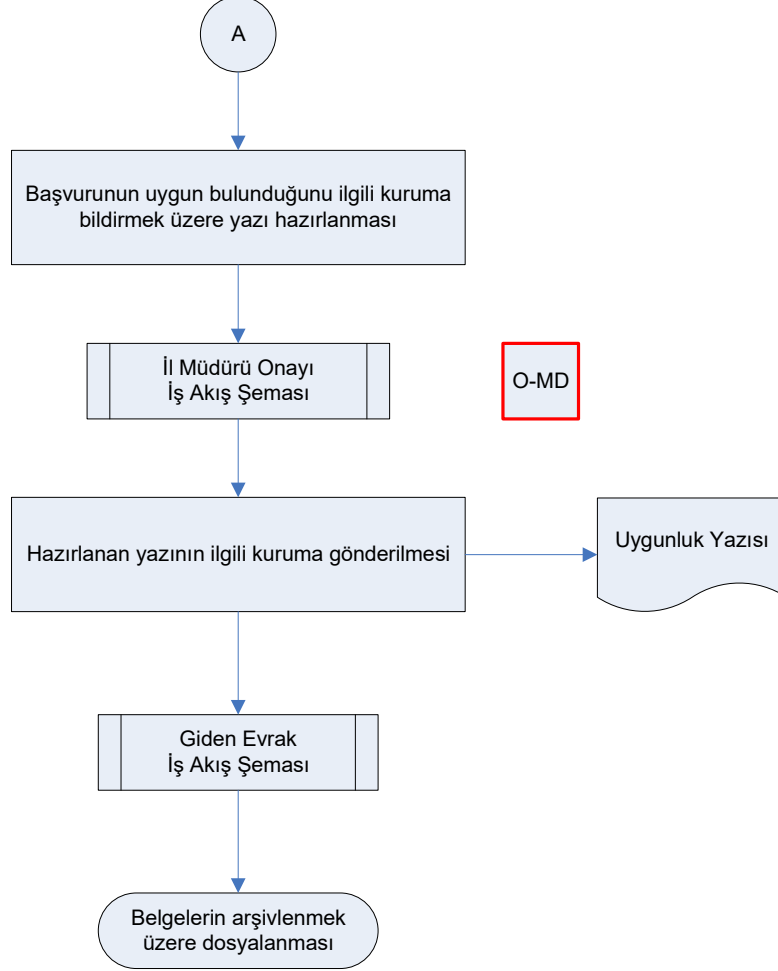

# İŞ AKIŞ ŞEMASI

BİRİM:	DÜZCE İL GIDA TARIM VE HAYVANCILIK MÜDÜRLÜĞÜ / ARAZİ TOPLULAŞTIRMA VE TARIMSAL ALTYAPI ŞUBE MÜDÜRLÜĞÜ
ŞEMA NO:	GTHB.81.İLM.İKS/KYS.AKŞ.05.06
ŞEMA ADI:	HİSSELİ SATIŞ İZİNİ İŞ AKIŞ ŞEMASI

HAZIRLAYAN	KONTROL EDEN	ONAYLAYAN
Kalite Yönetim Ekibi	Kalite Yönetim Sorumlusu	Kalite Yönetim Temsilcisi