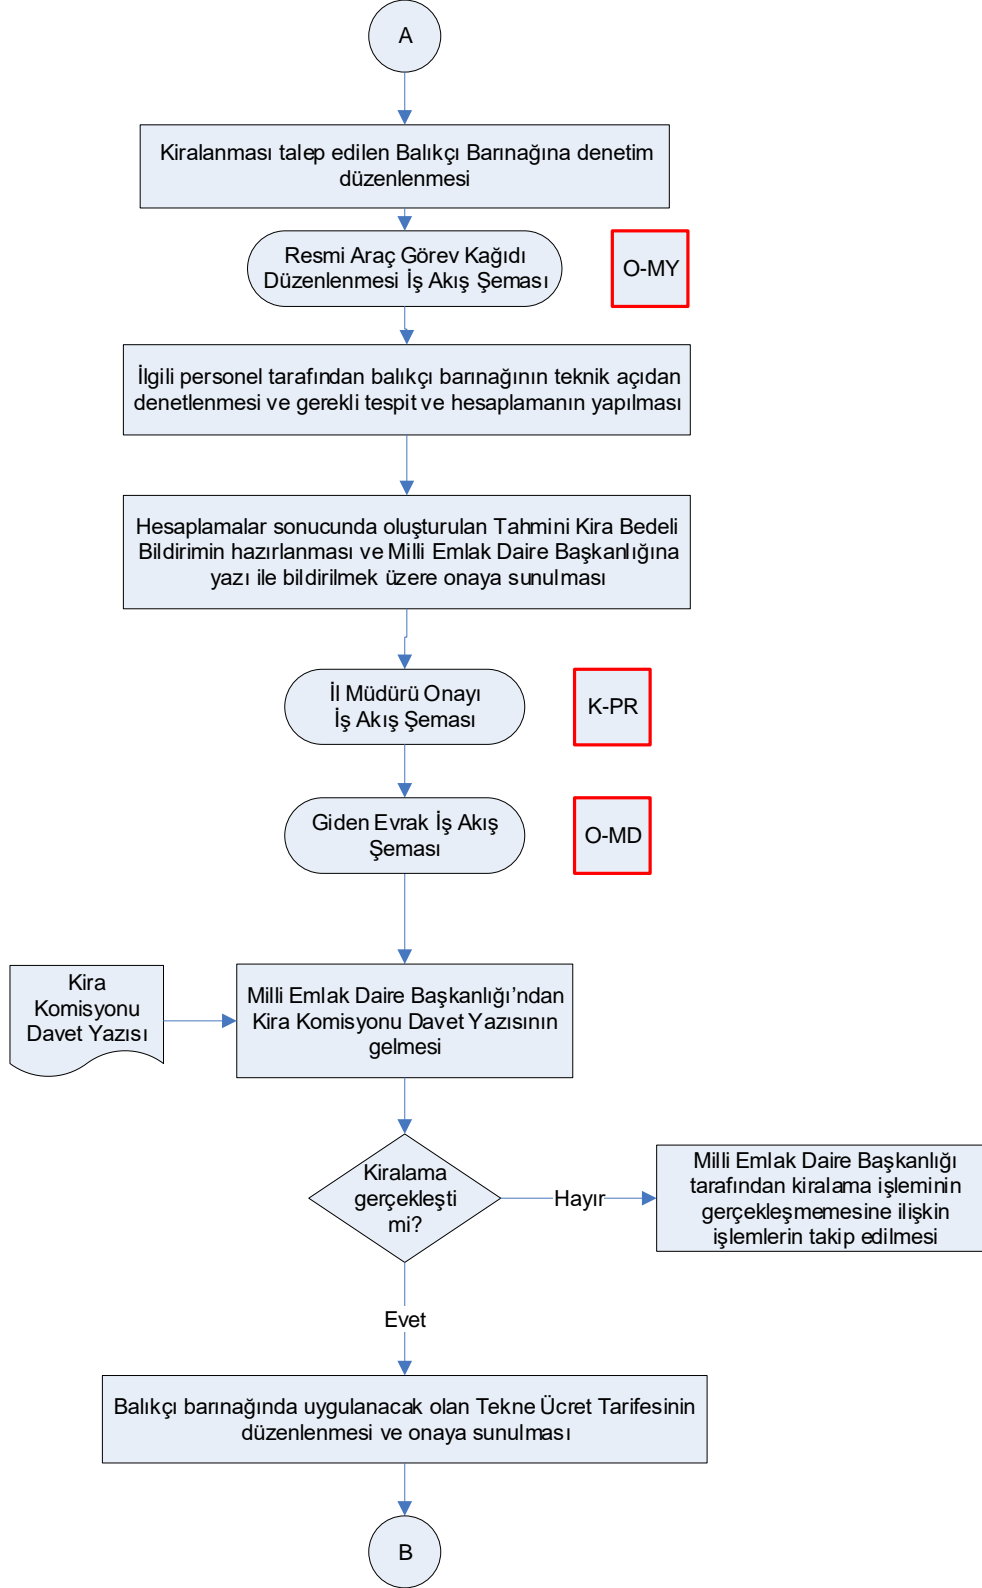

# İŞ AKIŞ ŞEMASI

BİRİM: DÜZCE İL GIDA TARIM VE HAYVANCILIK MÜDÜRLÜĞÜ / BALIKÇILIK VE SU ÜRÜNLERİ ŞUBE MÜDÜRLÜĞÜ

ŞEMA NO: GTHB.81.İLM.İKS/KYS.AKŞ.04.09

ŞEMA ADI: BALIKÇI BARINAĞI KİRALAMA İŞLEMLERİ İŞ AKIŞ ŞEMASI

HAZIRLAYAN	KONTROL EDEN	ONAYLAYAN
Kalite Yönetim Ekibi	Kalite Yönetim Sorumlusu	Kalite Yönetim Temsilcisi