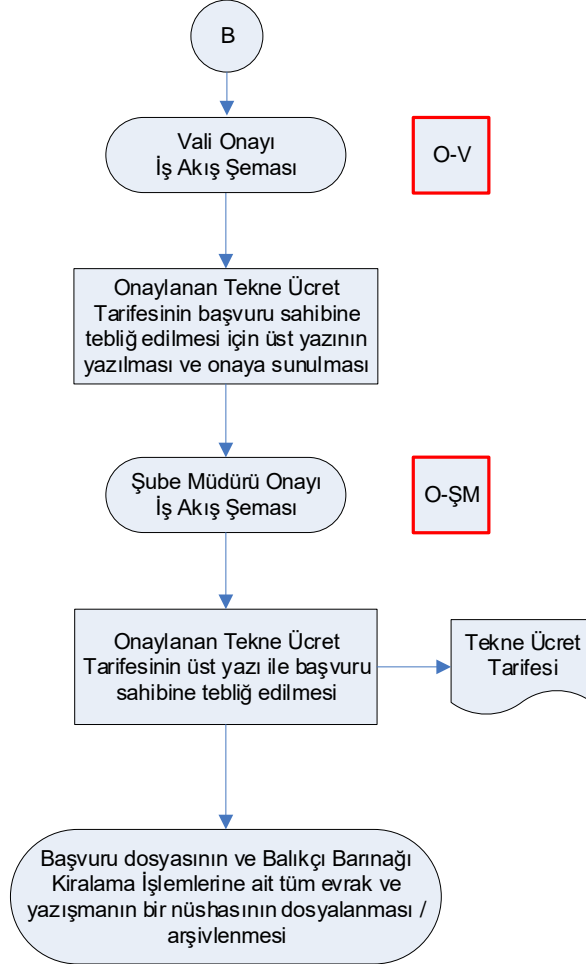

# İŞ AKIŞ ŞEMASI

BİRİM: DÜZCE İL GIDA TARIM VE HAYVANCILIK MÜDÜRLÜĞÜ / BALIKÇILIK VE SU ÜRÜNLERİ ŞUBE MÜDÜRLÜĞÜ

ŞEMA NO: GTHB.81.İLM.İKS/KYS.AKŞ.04.09

ŞEMA ADI: BALIKÇI BARINAĞI KİRALAMA İŞLEMLERİ İŞ AKIŞ ŞEMASI

HAZIRLAYAN	KONTROL EDEN	ONAYLAYAN
Kalite Yönetim Ekibi	Kalite Yönetim Sorumlusu	Kalite Yönetim Temsilcisi

## İŞ AKIŞ ŞEMASI

BİRİM: DÜZCE İL GIDA TARIM VE HAYVANCILIK MÜDÜRLÜĞÜ / BALIKÇILIK VE SU ÜRÜNLERİ ŞUBE MÜDÜRLÜĞÜ

ŞEMA NO: GTHB.81.İLM.İKS/KYS.AKŞ.04.09

ŞEMA ADI: BALIKÇI BARINAĞI KİRALAMA İŞLEMLERİ İŞ AKIŞ ŞEMASI