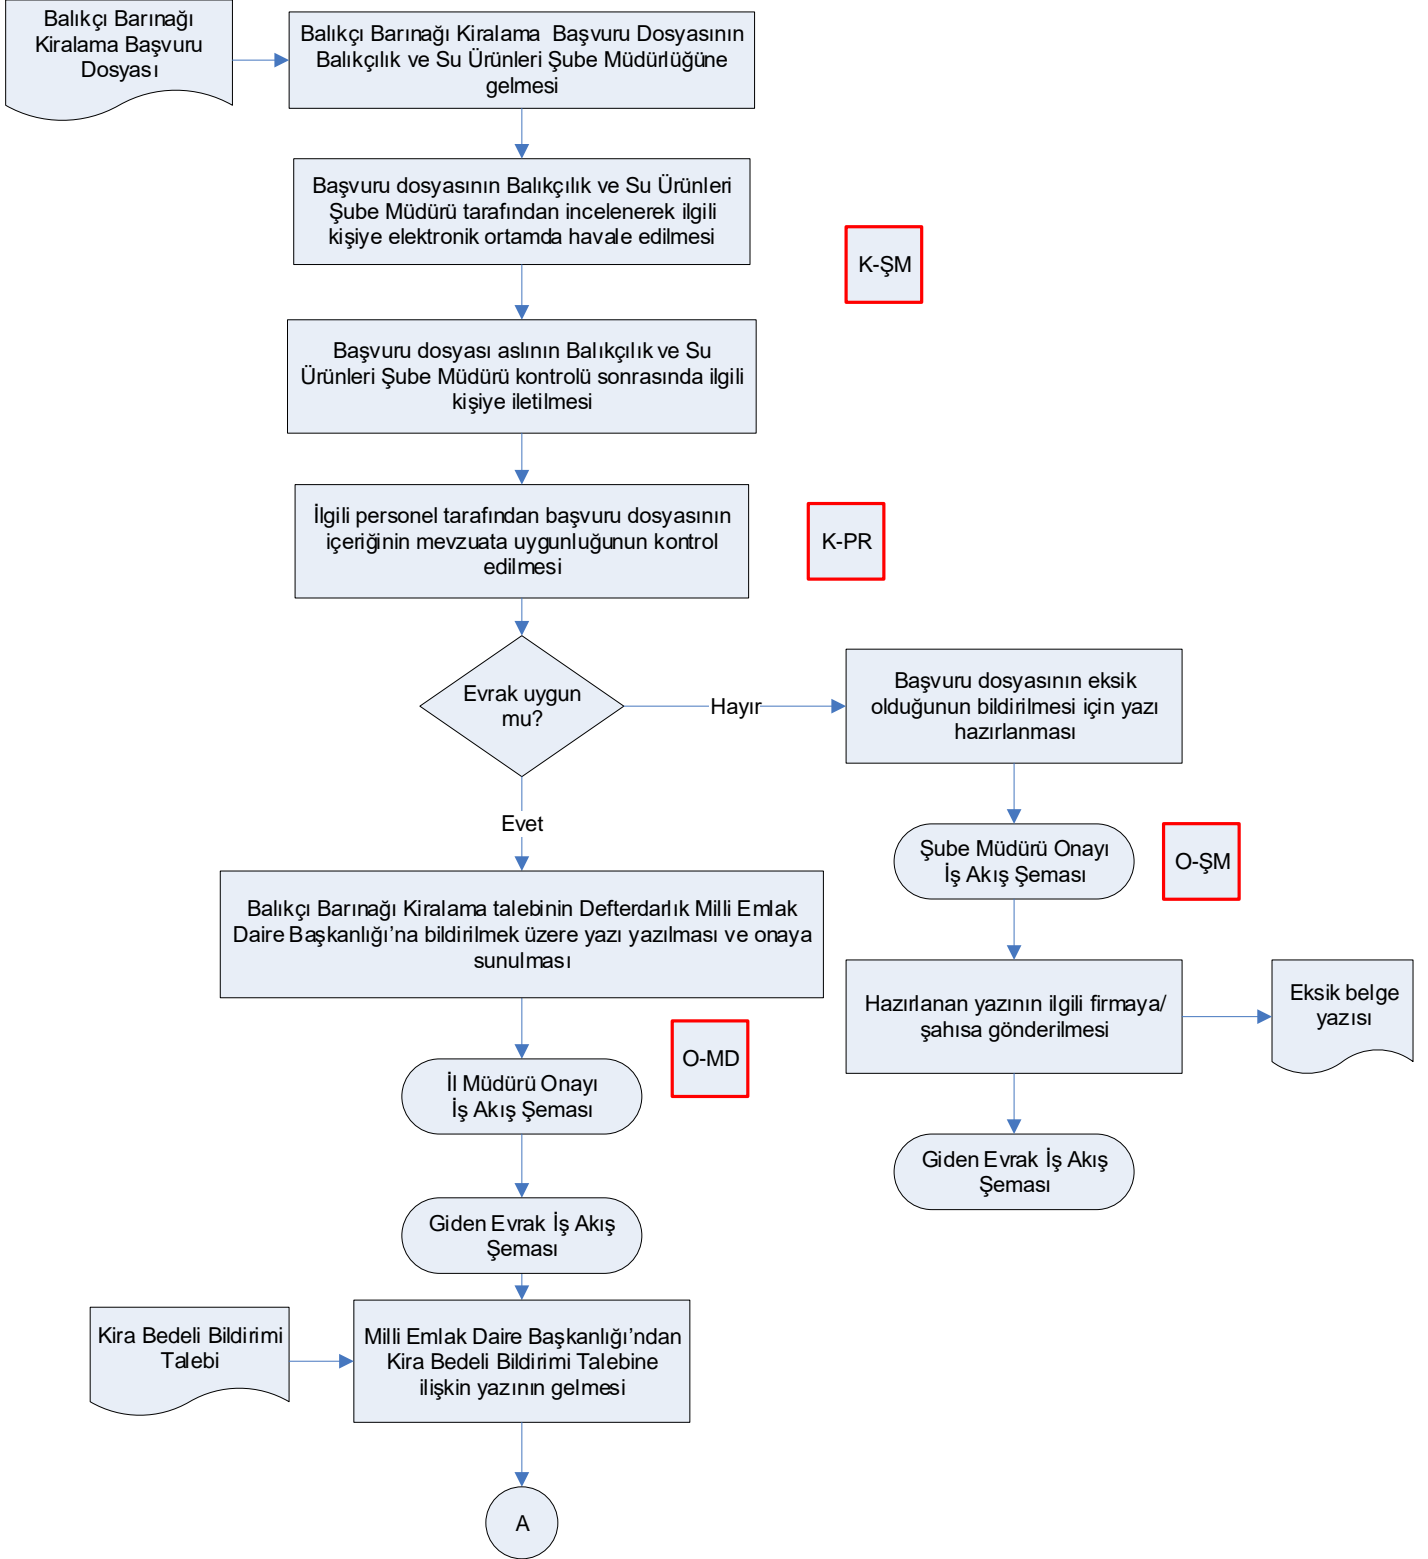

# İŞ AKIŞ ŞEMASI

BİRİM: DÜZCE İL GIDA TARIM VE HAYVANCILIK MÜDÜRLÜĞÜ / BALIKÇILIK VE SU ÜRÜNLERİ ŞUBE MÜDÜRLÜĞÜ

ŞEMA NO: GTHB.81.İLM.İKS/KYS.AKŞ.04.09

ŞEMA ADI: BALIKÇI BARINAĞI KİRALAMA İŞLEMLERİ İŞ AKIŞ ŞEMASI

HAZIRLAYAN	KONTROL EDEN	ONAYLAYAN
Kalite Yönetim Ekibi	Kalite Yönetim Sorumlusu	Kalite Yönetim Temsilcisi

## İŞ AKIŞ ŞEMASI

BİRİM: DÜZCE İL GIDA TARIM VE HAYVANCILIK MÜDÜRLÜĞÜ / BALIKÇILIK VE SU ÜRÜNLERİ ŞUBE MÜDÜRLÜĞÜ

ŞEMA NO: GTHB.81.İLM.İKS/KYS.AKŞ.04.09

ŞEMA ADI: BALIKÇI BARINAĞI KİRALAMA İŞLEMLERİ İŞ AKIŞ ŞEMASI