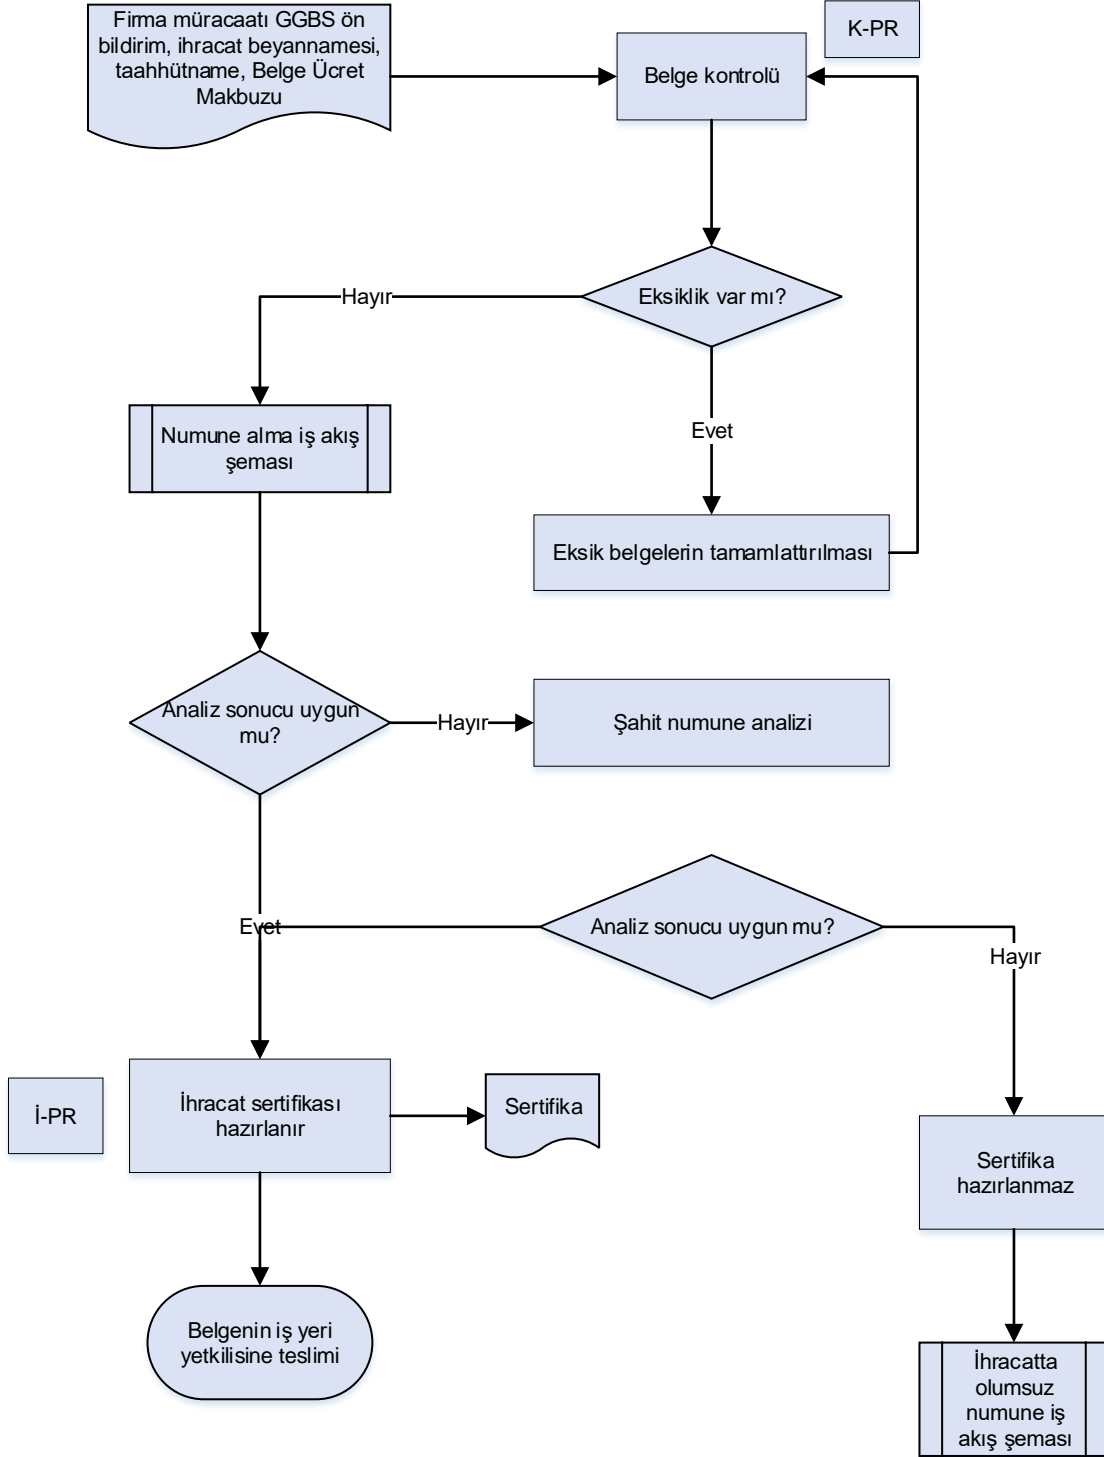

İŞ AKIŞ ŞEMASI

BİRİM:	DÜZCE İL GIDA TARIM HAYVANCILIK MÜDÜRLÜĞÜ / GIDA ve YEM ŞUBE MÜDÜRLÜĞÜ
ŞEMA NO:	GTHB.81.İLM.İKS/KYS.AKŞ.01.08
ŞEMA ADI:	AB KURU MEYVE İHRACAT İŞ AKIŞ ŞEMASI

HAZIRLAYAN	KONTROL EDEN	ONAYLAYAN
Kalite Yönetim Ekibi	Kalite Yönetim Sorumlusu	Kalite Yönetim Temsilcisi