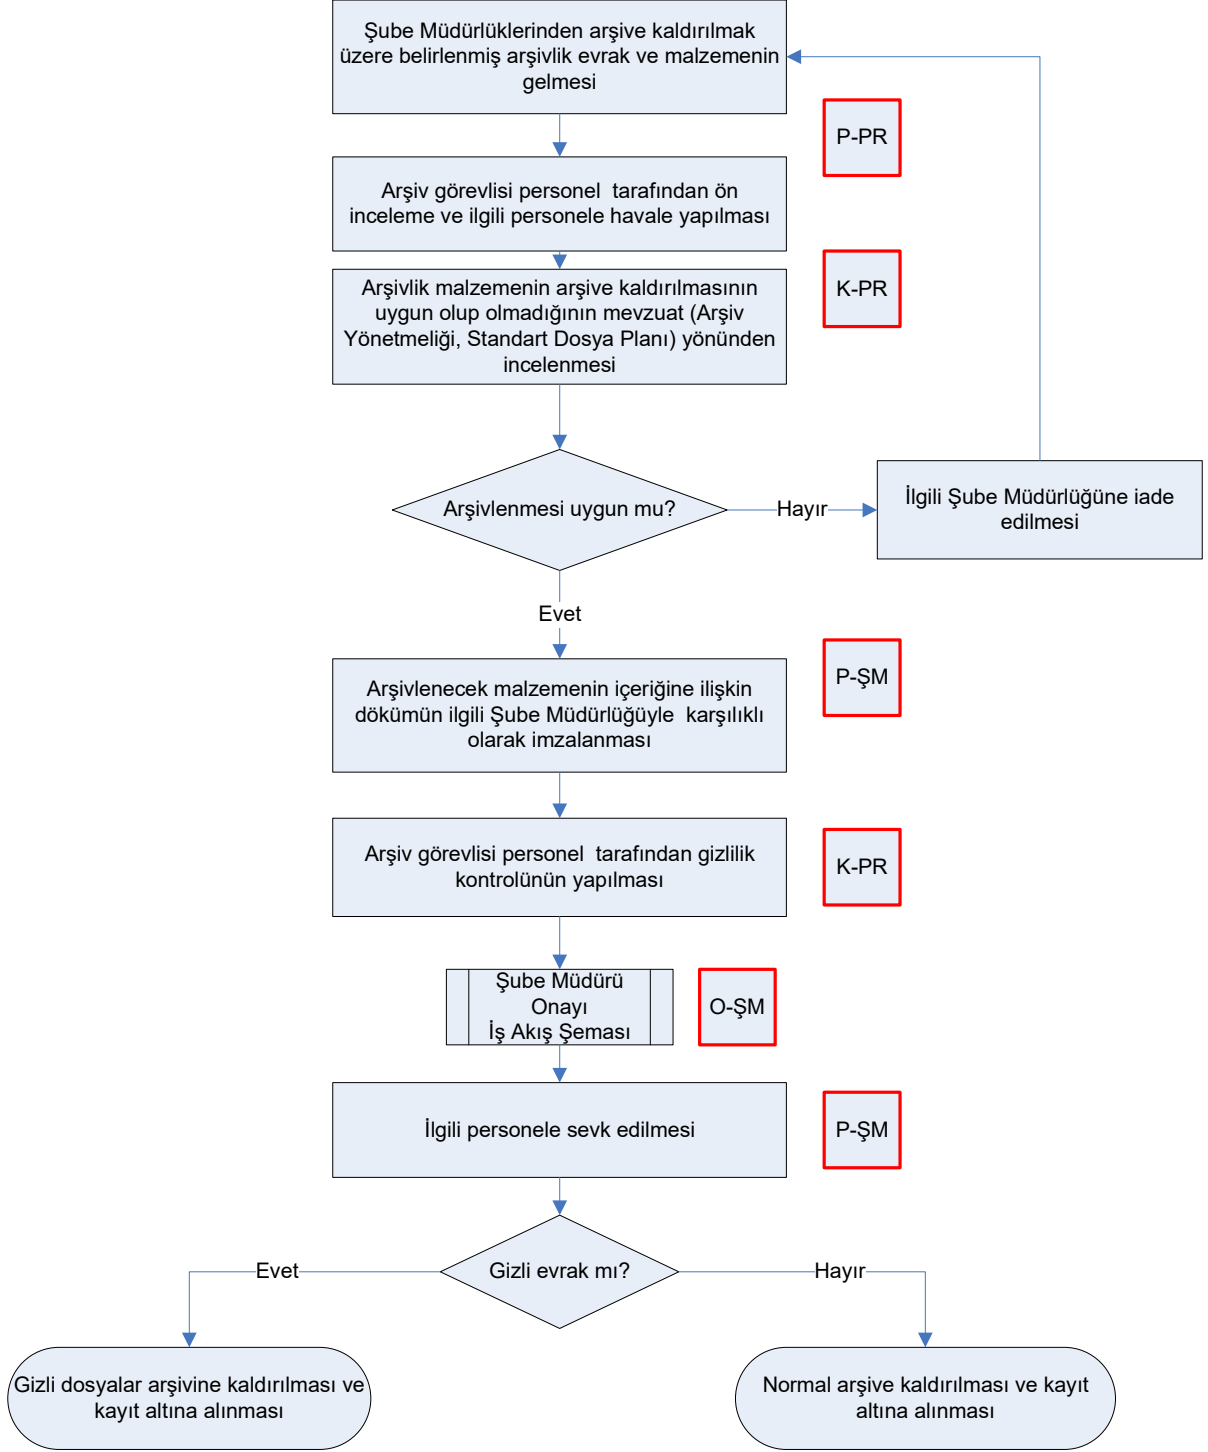

# İŞ AKIŞ ŞEMASI

BİRİM:	DÜZCE İL GIDA TARIM VE HAYVANCILIK MÜDÜRLÜĞÜ / İDARİ VE MALİ İŞLER ŞUBE MÜDÜRLÜĞÜ
ŞEMA NO:	GTHB.81.İLM.İKS/KYS.AKŞ.09.22
ŞEMA ADI:	EVRAKIN ARŞİVE KALDIRILMASI İŞ AKIŞI ŞEMASI

HAZIRLAYAN	KONTROL EDEN	ONAYLAYAN
Kalite Yönetim Ekibi	Kalite Yönetim Sorumlusu	Kalite Yönetim Temsilcisi