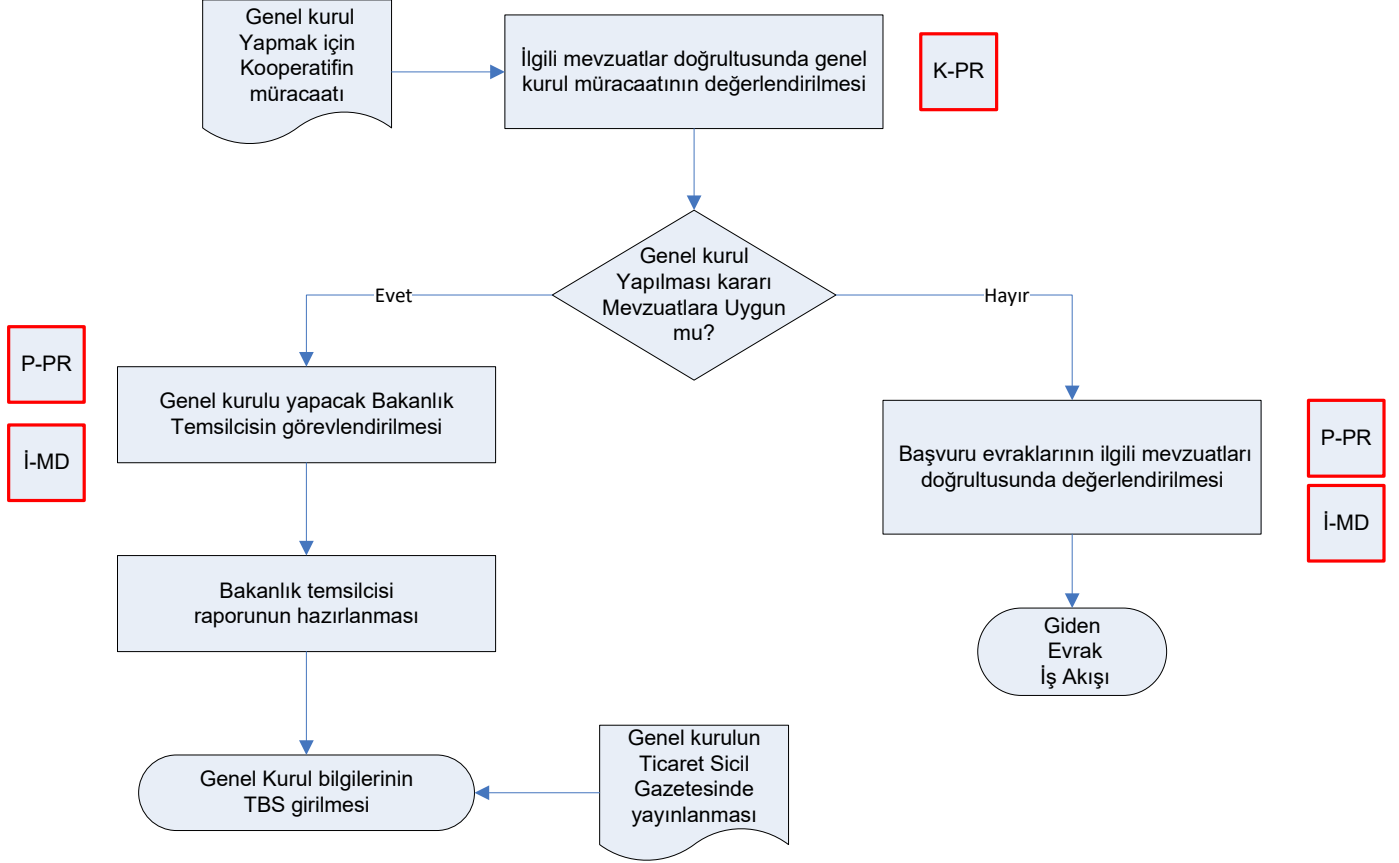

İŞ AKIŞ ŞEMASI

BİRİM: DÜZCE İL GIDA TARIM VE HAYVANCILIK MÜDÜRLÜĞÜ / KIRSAL KALKINMA VE ÖRGÜTLENME ŞUBE MÜDÜRLÜĞÜ

ŞEMA NO: GTHB.81.İLM.İKS/KYS.AKŞ.07.08

ŞEMA ADI: TARIMSAL ÖRGÜTLER GENEL KURUL İŞ AKIŞ ŞEMASI

HAZIRLAYAN Kalite Yönetim Ekibi	KONTROL EDEN Kalite Yönetim Sorumlusu	ONAYLAYAN Kalite Yönetim Temsilcisi